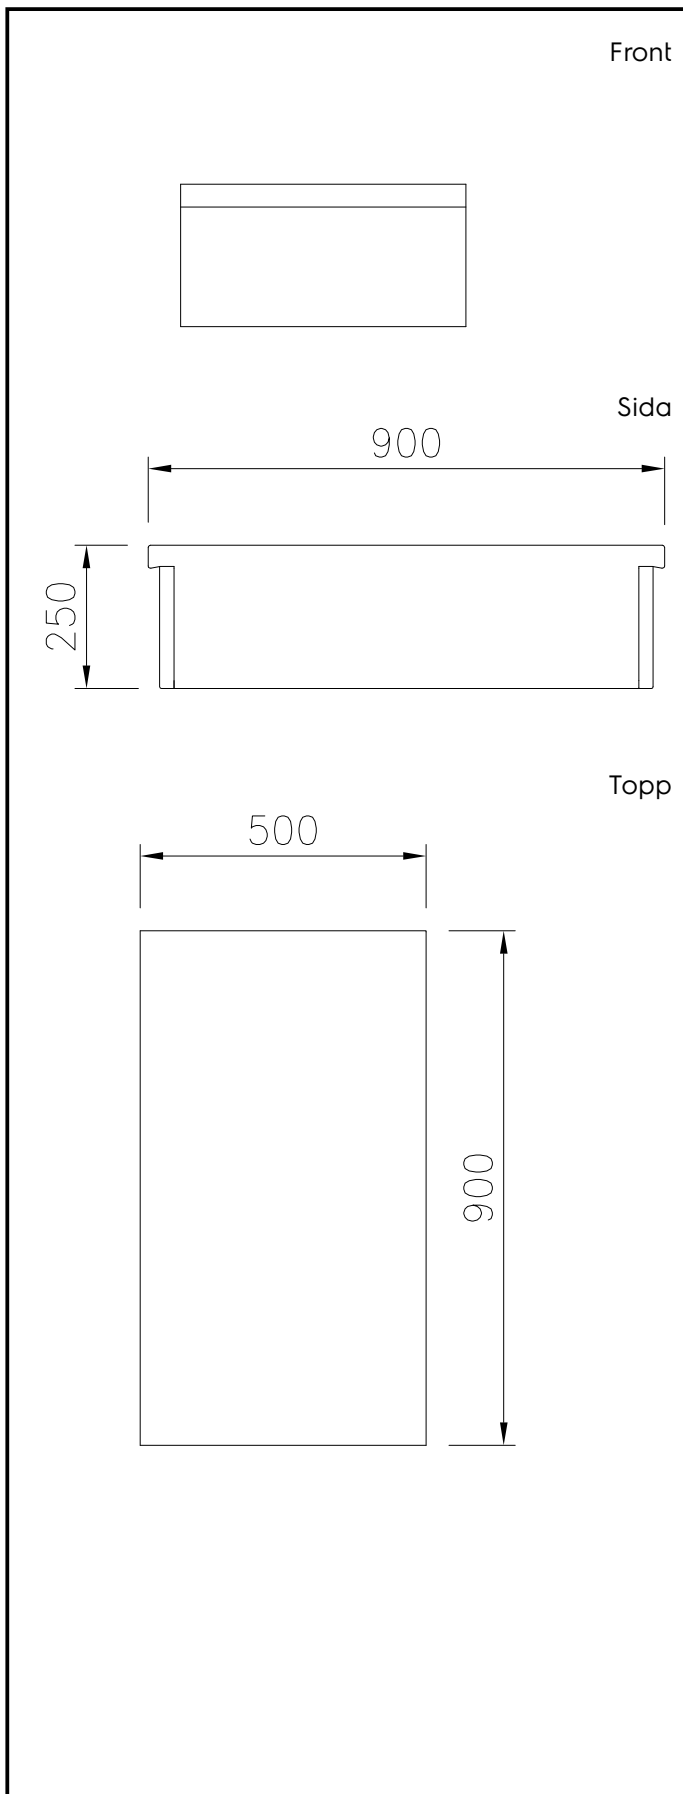

Kort specifikation

Pos.

Stängd enhet, 500 mm bred, konstruerad enligt DIN 18860-2 med 20 mm droppkant. Tillverkad i en robust ramkonstruktion. Arbetsyta i 2 mm 1.4301 (AISI 304). Släta arbetsytor som är enkla att rengöra. THERMODUL-Anslutningssystem ger arbetsytor med minimala skarvar som gör att fett och smuts inte kan tränga ner mellan enheterna.

Kapslingsklass IPX5

Konfiguration: Enheten betjänas från en sida.

Huvudfunktioner

- Servicevänlig, alla viktiga komponenter kan nås från framsidan.
- THERMODUL-anlutningssystemet ger en arbetsyta utan skarvar som inte släpper igenom smuts när enheterna är sammankopplade. Detta underlättar då en enhet behöver avlägsnas vid byte eller service.

Viktig information

Yttermått, bredd	
589158 (MCNABAE000)	500 mm
Yttermått, djup	900 mm
Yttermått, höjd	250 mm
Nettovikt:	23 kg